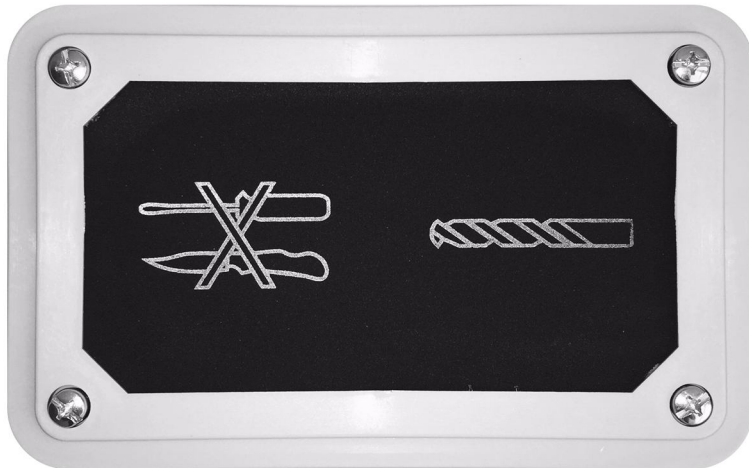

### 1. КАБЕЛЬНЫЙ САЛЬНИК/ВВОД Серии UV-W

Кабельный сальник предназначен для ввода кабелей в корпуса электрощитов. Защиты проводников от пыли и влаги.

Исполнение : общепромышленное

Степень защиты от внешних воздействий- IP55

### 2. Материал:

Внешняя рамка - полиамид PA, вставка-мембрана из пористой резины, герметизация обеспечивается полиуретановым уплотнителем нанесенным методом экструзии снизу на контур полиамидной рамки.

Размеры ввода серии UV-W: 142 мм. x 226 мм.